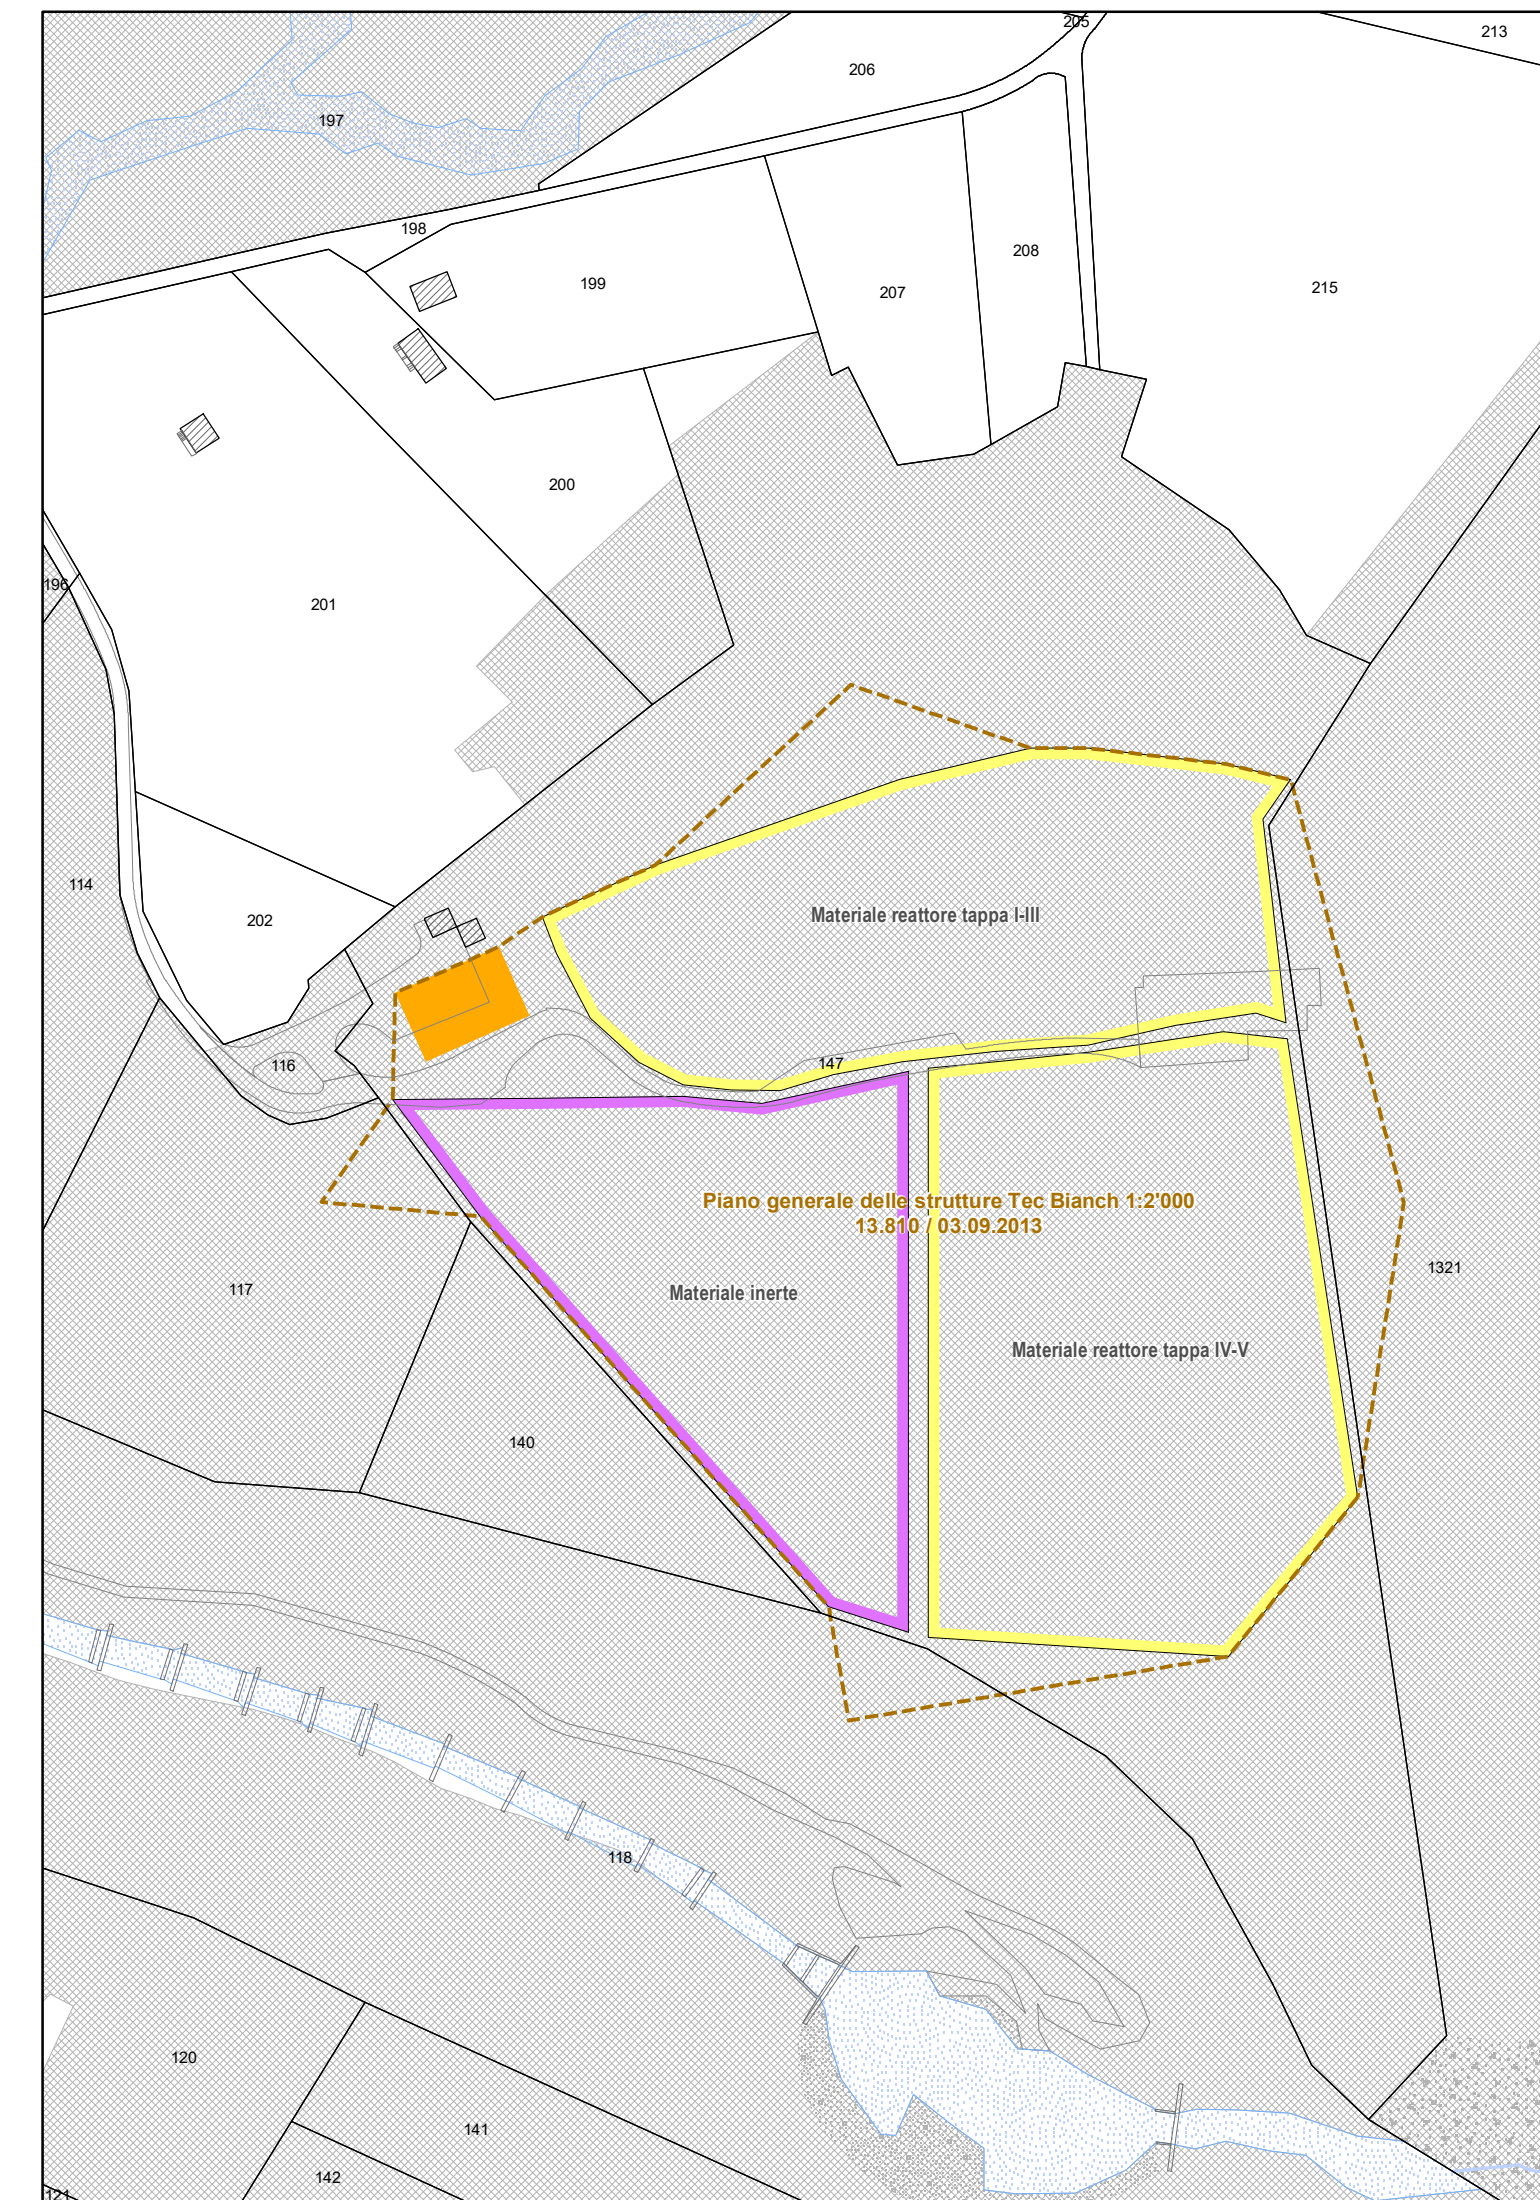

Cantone dei Grigioni

Comune di Lostallo

Pianificazione locale

Piano generale delle strutture 1:2'000

Tec Bianch

Deciso dall'Assemblea comunale il 25.06.2008

Approvato dal Governo con il decreto n. 810 del 03.09.2013

### Determinazioni

Aree di strutturazione

Area per edifici di servizio  
Riempimento materiale tappa V  
Riempimento materiale tappa I-V

### Indicazioni a scopo informativo

Perimetro del piano generale delle strutture  
Area boschiva  
Acque

Base  
legale

Art. 37 LE  
Art. 37 LE  
Art. 37 LE

Misurazione ufficiale (MU), Comune di Lostallo, Cantone dei Grigioni, 22.12.2017